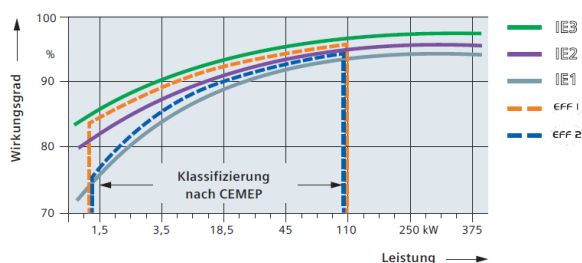

Die Effizienzklassen im Überblick: