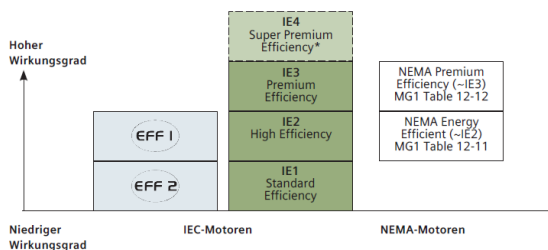

Die Effizienzklassen im Überblick: